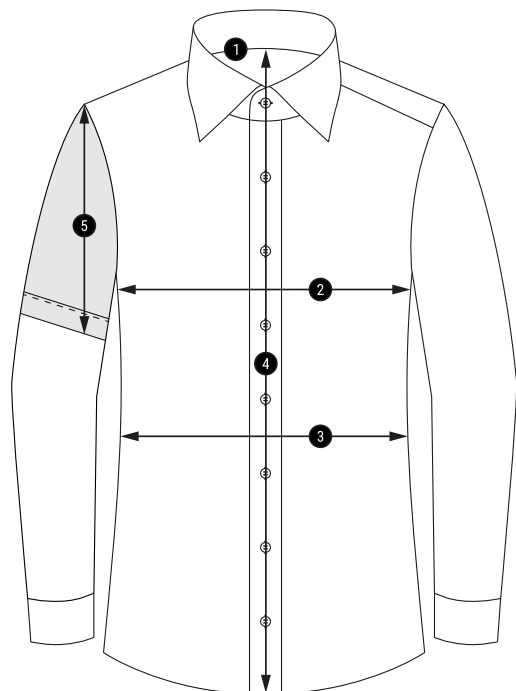

# MARVELIS

Camicie da lavoro

## Tabella di misura standard standard measurement chart

1	Taglie		XS	S	M	L	XL	XXL	3XL	4XL
	Taglia del collare	cm	36	37/38	39/40	41/42	43/44	45/46	47/48	49/50
	collar sizes	inch	14	14½/15	15½/15¾	16/16½	17/17½	17¾/18	18½/19	19¼/19½
2	Busto	<b>comfort fit</b>			<b>122</b>	<b>128</b>	<b>136</b>	<b>148</b>	<b>154</b>	<b>160</b>
	chest measurement	modern fit		114	120	126	132	138	144	
		body fit	98	104	110	116	124			
3	Taglia della vita	<b>comfort fit</b>			<b>116</b>	<b>124</b>	<b>136</b>	<b>148</b>	<b>154</b>	<b>160</b>
	waist measurement	modern fit		102	106	112	122	130	136	
		body fit	86	92	98	104	112			
4	Lunghezza scafo a LM 64	<b>comfort fit</b>			<b>82</b>	<b>82</b>	<b>85</b>	<b>85</b>	<b>90</b>	<b>95</b>
	body length for SL 64	modern fit		82	82	82	85	85	90	
		body fit	76	78	80	80	83			
	Lunghezza scafo a LM 69	<b>comfort fit</b>			<b>85</b>	<b>85</b>	<b>90</b>	<b>90</b>	<b>90</b>	<b>95</b>
	body length for SL 69	modern fit		85	85	85	90	90	90	
		body fit		81	83	83	87			
	Lunghezza scafo a LM 1/2	<b>comfort fit</b>			<b>82</b>	<b>82</b>	<b>85</b>	<b>85</b>	<b>90</b>	<b>95</b>
	body length for short sleeve	modern fit		82	82	82	85	85	90	
		body fit	76	78	80	80	83			