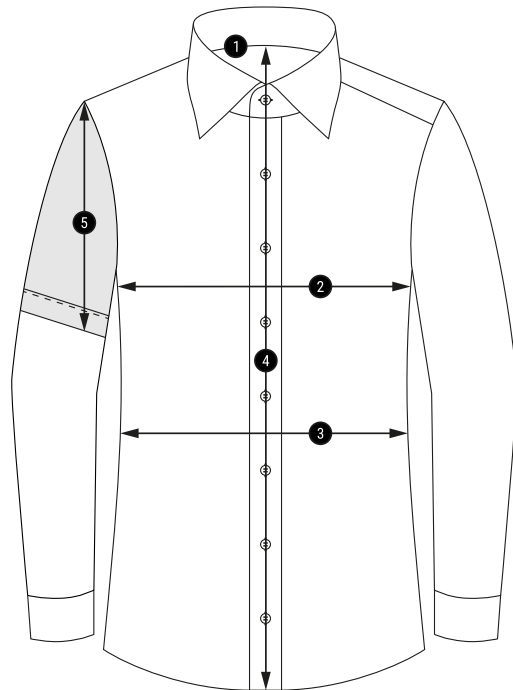

## Tabella di misura standard standard measurement chart

1	Taglie Taglia del collare collar sizes	cm inch	XS 36 14	S 37/38 14½/15	M 39/40 15½/15¾	L 41/42 16/16½	XL 43/44 17/17½	XXL 45/46 17¾/18	3XL 47/48 18½/19	4XL 49/50 19¼/19½	5XL 52 20½	6XL 54 21¼
2	Busto chest measurement	comfort fit			122	128	134	140	148	156	164	172
		modern fit		114	120	126	132	138	144			
		body fit	98	104	110	116	124	132				
		<b>super slim</b>	<b>96</b>	<b>102</b>	<b>106</b>	<b>112</b>	<b>120</b>	<b>128</b>				
3	Taglia della vita waist measurement	comfort fit			118	124	132	140	148	156	164	172
		modern fit		102	106	112	122	130	138			
		body fit	86	92	98	104	112	120				
		<b>super slim</b>	<b>80</b>	<b>86</b>	<b>92</b>	<b>98</b>	<b>106</b>	<b>114</b>				
4	Lunghezza scafo a LM 64 body length for SL 64	comfort fit			80	82	82	84	84	86	86	88
		modern fit		80	80	82	82	84	84			
		body fit	76	78	80	80	83	85				
		<b>super slim</b>	<b>76</b>	<b>78</b>	<b>80</b>	<b>80</b>	<b>83</b>	<b>85</b>				
	Lunghezza scafo a LM 58 body length for SL 58	comfort fit			80	82	82	84	84			
		modern fit		80	80	82	82	84	84			
	Lunghezza scafo a LM 69 body length for SL 69	comfort fit			84	86	86	88	88			
		modern fit		84	84	86	86	88	88			
		body fit	79	81	83	83	87	89				
	<b>super slim</b>	<b>79</b>	<b>81</b>	<b>83</b>	<b>83</b>	<b>87</b>						
	Lunghezza scafo a LM 72 body length for SL 72	modern fit		88	88	90	90	92	92			
Lunghezza scafo a LM 1/2 body length for SL 1/2	comfort fit			80	82	82	84	84	86	86	88	
	modern fit		80	80	82	82	84	84				
	body fit	76	78	80	80	83	85					
	<b>super slim</b>	<b>76</b>	<b>78</b>	<b>80</b>	<b>80</b>	<b>83</b>	<b>85</b>					