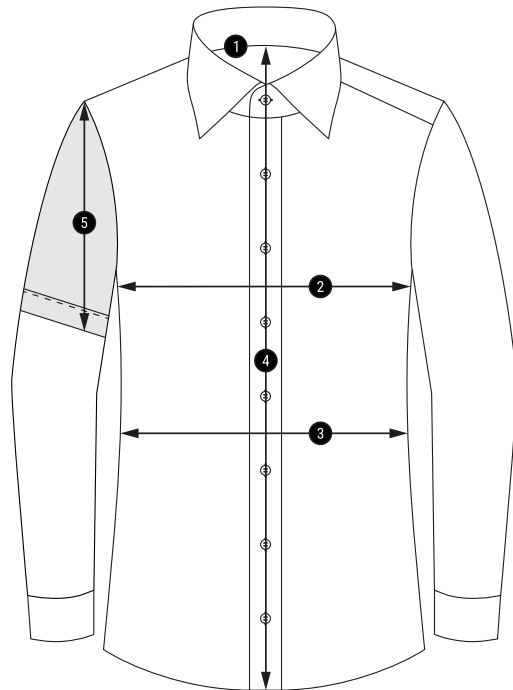

OLYMP

Camicie da lavoro

Tabella di misura standard

standard measurement chart

1	Taglie		XS	S	M	L	XL	XXL	3XL	4XL	5XL	6XL	
	Taglia del collare	cm	36	37/38	39/40	41/42	43/44	45/46	47/48	49/50	52	54	
	collar sizes	inch	14	14½/15	15½/15¾	16/16½	17/17½	17¾/18	18½/19	19¼/19½	20½	21¼	
2	Busto chest measurement	comfort fit			122	128	134	140	148	156	164	172	
		modern fit		114	120	126	132	138	144				
		body fit	98	104	110	116	124	132					
3	Taglia della vita waist measurement	super slim	96	102	106	112	120	128					
		comfort fit			118	124	132	140	148	156	164	172	
		modern fit		102	106	112	122	130	138				
4	Lunghezza scafo a LM 64 body length for SL 64	body fit	86	92	98	104	112	120					
		super slim	80	86	92	98	106	114					
		comfort fit			80	82	82	84	84	86	86	88	
	Lunghezza scafo a LM 58 body length for SL 58	modern fit		80	80	82	82	84	84				
		body fit	76	78	80	80	83	85					
		super slim	76	78	80	80	83	85					
	Lunghezza scafo a LM 69 body length for SL 69	comfort fit			84	86	86	88	88				
		modern fit		84	84	86	86	88	88				
		body fit	79	81	83	83	87	89					
	Lunghezza scafo a LM 72 body length for SL 72	super slim	79	81	83	83	87						
		modern fit		88	88	90	90	92	92				
		comfort fit			80	82	82	84	84	86	86	88	
	Lunghezza scafo a LM 1/2 body length for SL 1/2	modern fit		80	80	82	82	84	84				
		body fit	76	78	80	80	83	85					
		super slim	76	78	80	80	83	85					