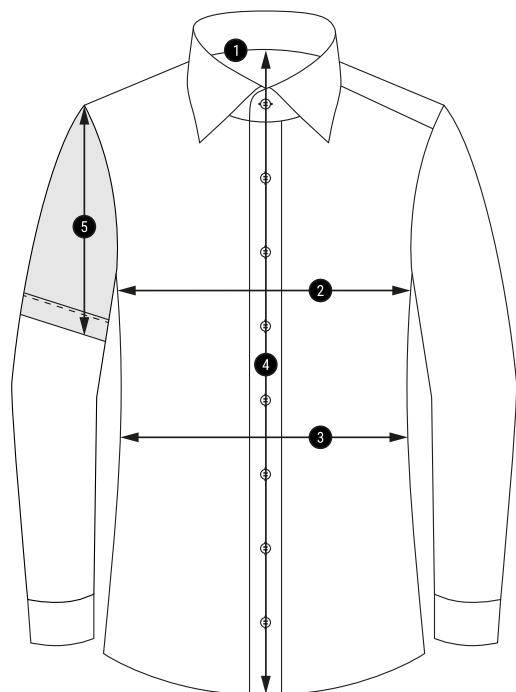

# seidensticker

Camicie da lavoro

## Tabella di misura standard

standard measurement chart

1	Taglie		XS	S	M	L	XL	XXL	3XL	4XL	5XL	6XL	
	Taglia del collare	cm	36	37/38	39/40	41/42	43/44	45/46	47/48	49/50	51/52	53/54	
	collar sizes	inch	14	14½/15	15½/15¾	16/16½	17/17½	17¾/18	18½/19	19¾/19½	20/20½	21/21½	
2	Busto chest measurement	comfort fit			120	128	136	146	150	156	160	164	
		regular fit		110	116	124	132	140	150	156	160	164	
		shaped fit		108	114	122	128	134					
		slim fit	96	104	112	118	126	134					
		<b>x-slim</b>	<b>94</b>	<b>102</b>	<b>110</b>	<b>118</b>	<b>126</b>						
3	Taglia della vita waist measurement	comfort fit			114	124	134	146	154	162	168	172	
		regular fit		100	108	116	126	134	146	156	164	170	
		shaped fit		94	102	108	114	120					
		slim fit	82	90	98	104	112	120					
		<b>x-slim</b>	<b>78</b>	<b>86</b>	<b>94</b>	<b>102</b>	<b>110</b>						
4	Lunghezza scafo a LM 65 body length for SL 65	comfort fit			82	82	85	90	90	90	90	90	
		regular fit		82	82	82	85	85	90	90	90	90	
		shaped fit		79	80	81	82	83					
	Lunghezza scafo a LM 67 body length for SL 67	slim fit	76	77	78	79	80	81					
		<b>x-slim</b>	<b>80</b>	<b>81</b>	<b>82</b>	<b>83</b>	<b>85</b>						
		comfort fit			87	87	90	95	95	95	95	95	95
	Lunghezza scafo a LM 70 body length for SL 70	regular fit		87	87	87	90	90	95	95	95	95	95
		shaped fit		82	83	84	85	86					
		slim fit	81	82	83	84	85	86					
<b>x-slim</b>	<b>80</b>	<b>81</b>	<b>82</b>	<b>83</b>	<b>85</b>								
5	Manica corta short sleeve	comfort fit			28	28	28	28	28	28	28	28	
		regular fit		26	26	26	26	26	28	28	28	28	
		shaped fit		25	25	25	25	25					
		slim fit	23	23	23	23	23	23					
		<b>x-slim</b>	<b>23</b>	<b>23</b>	<b>23</b>	<b>23</b>	<b>23</b>						