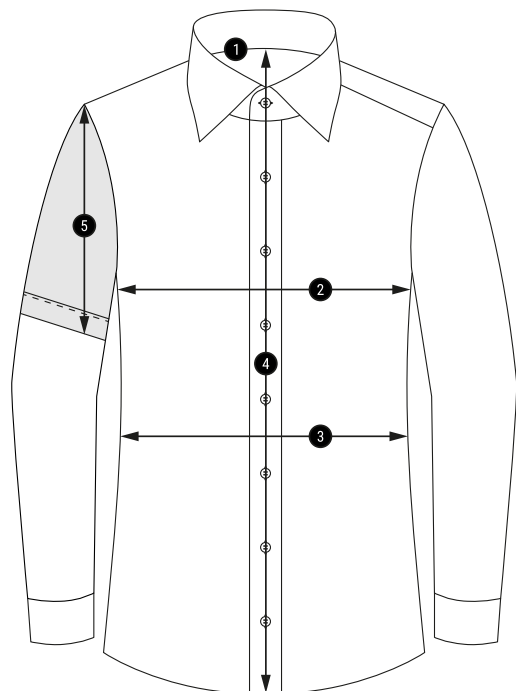

# seidensticker

Camicie da lavoro

## Tabella di misura standard

standard measurement chart

1	Taglie		XS	S	M	L	XL	XXL	3XL	4XL	5XL	6XL
	Taglia del collare	cm	36	37/38	39/40	41/42	43/44	45/46	47/48	49/50	51/52	53/54
	collar sizes	inch	14	14½/15	15½/15¾	16/16½	17/17½	17¾/18	18½/19	19¾/19½	20/20½	21/21½
2	Busto chest measurement	comfort fit			120	128	136	146	150	156	160	164
		<b>regular fit</b>		<b>110</b>	<b>116</b>	<b>124</b>	<b>132</b>	<b>140</b>	<b>150</b>	<b>156</b>	<b>160</b>	<b>164</b>
		shaped fit		108	114	122	128	134				
		slim fit	96	104	112	118	126	134				
		x-slim	94	102	110	118	126					
3	Taglia della vita waist measurement	comfort fit			114	124	134	146	154	162	168	172
		<b>regular fit</b>		<b>100</b>	<b>108</b>	<b>116</b>	<b>126</b>	<b>134</b>	<b>146</b>	<b>156</b>	<b>164</b>	<b>170</b>
		shaped fit		94	102	108	114	120				
		slim fit	82	90	98	104	112	120				
		x-slim	78	86	94	102	110					
4	Lunghezza scafo a LM 65 body length for SL 65	comfort fit			82	82	85	90	90	90	90	90
		<b>regular fit</b>		<b>82</b>	<b>82</b>	<b>82</b>	<b>85</b>	<b>85</b>	<b>90</b>	<b>90</b>	<b>90</b>	<b>90</b>
		shaped fit		79	80	81	82	83				
	Lunghezza scafo a LM 67 body length for SL 67	slim fit	76	77	78	79	80	81				
		x-slim	80	81	82	83	85					
		comfort fit			87	87	90	95	95	95	95	95
	Lunghezza scafo a LM 70 body length for SL 70	<b>regular fit</b>		<b>87</b>	<b>87</b>	<b>87</b>	<b>90</b>	<b>90</b>	<b>95</b>	<b>95</b>	<b>95</b>	<b>95</b>
		shaped fit		82	83	84	85	86				
		slim fit	81	82	83	84	85	86				
5	Manica corta short sleeve	comfort fit			28	28	28	28	28	28	28	28
		<b>regular fit</b>		<b>26</b>	<b>26</b>	<b>26</b>	<b>26</b>	<b>26</b>	<b>28</b>	<b>28</b>	<b>28</b>	<b>28</b>
		shaped fit		25	25	25	25	25				
		slim fit	23	23	23	23	23	23				
		x-slim	23	23	23	23	23					