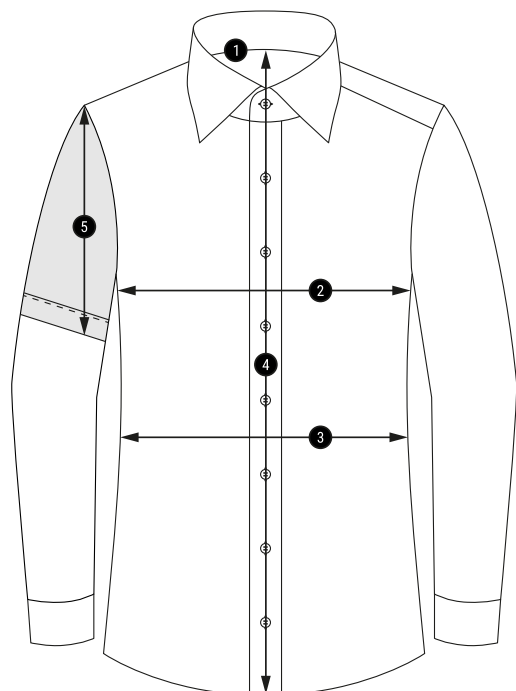

VENTI

Camicie da lavoro

Tabella di misura standard

standard measurement chart

1	Taglie		XS	S	M	L	XL	XXL	3XL
	Taglia del collare	cm	36	37/38	39/40	41/42	43/44	45/46	47/48
	collar sizes	inch	14	14½/15	15½/15¾	16/16½	17/17½	17¾/18	18½/19
2	Busto	modern fit	98	104	112	120	130	138	146
	chest measurement	body fit	98	104	110	116	124	132	
3	Taglia della vita	modern fit	88	94	102	110	120	130	140
	waist measurement	body fit	86	90	96	102	110	118	
4	Lunghezza scafo a LM 65	modern fit	77	78	80	82	84	86	90
	body length for SL 65	body fit	76	76	79	81	83	84	
	Lunghezza scafo a LM 69	modern fit	80	81	83	85	88	90	93
	body length for SL 69	body fit	80	80	83	85	87	88	
	Lunghezza scafo a LM 72	modern fit	85	86	88	90	91	93	95
	body length for SL 72	body fit	84	84	87	89	91	92	